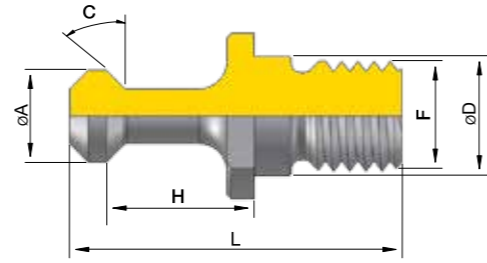

CODOLI CHIRON

PULL STUDS CHIRON

SENZA FORO
WITHOUT BORE

CHIRON

SENZA FORO

Cod.	F	C	ØD	ØA	H	L	TOOL SHANK
PS.CH30	M12	45°	13	10	16	36	BT30